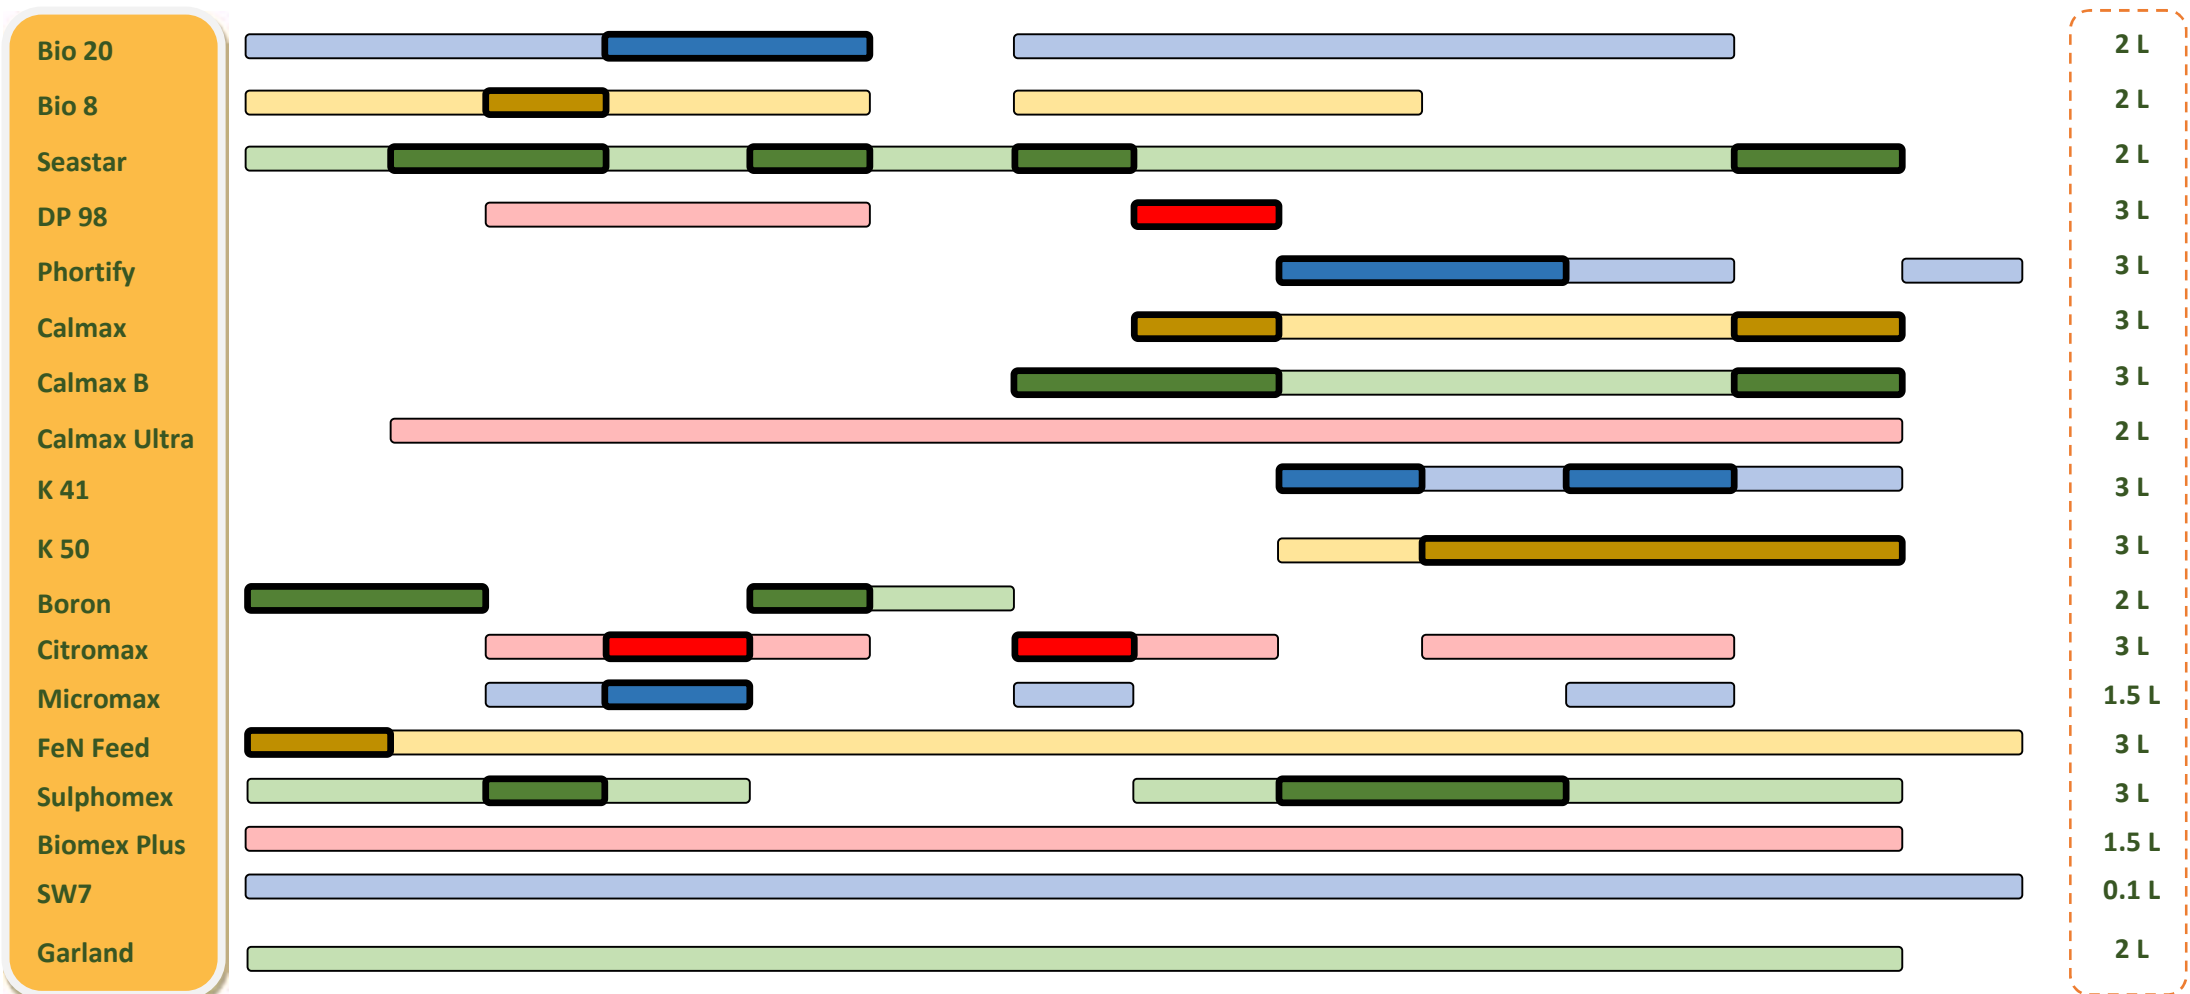

PERIODES D'APPLICATIONS POUR VIGNE

Débourrement Pointe verte Feuille étalé Grappes visibles Grappes séparés Floraison Début nouaison Nouaison Fermeture de la grappe Véraison Début Maturation Maturation Poste récolte

Bandes Claires : Périodes d'utilisation possible

Bandes Foncées : Périodes d'utilisation optimale