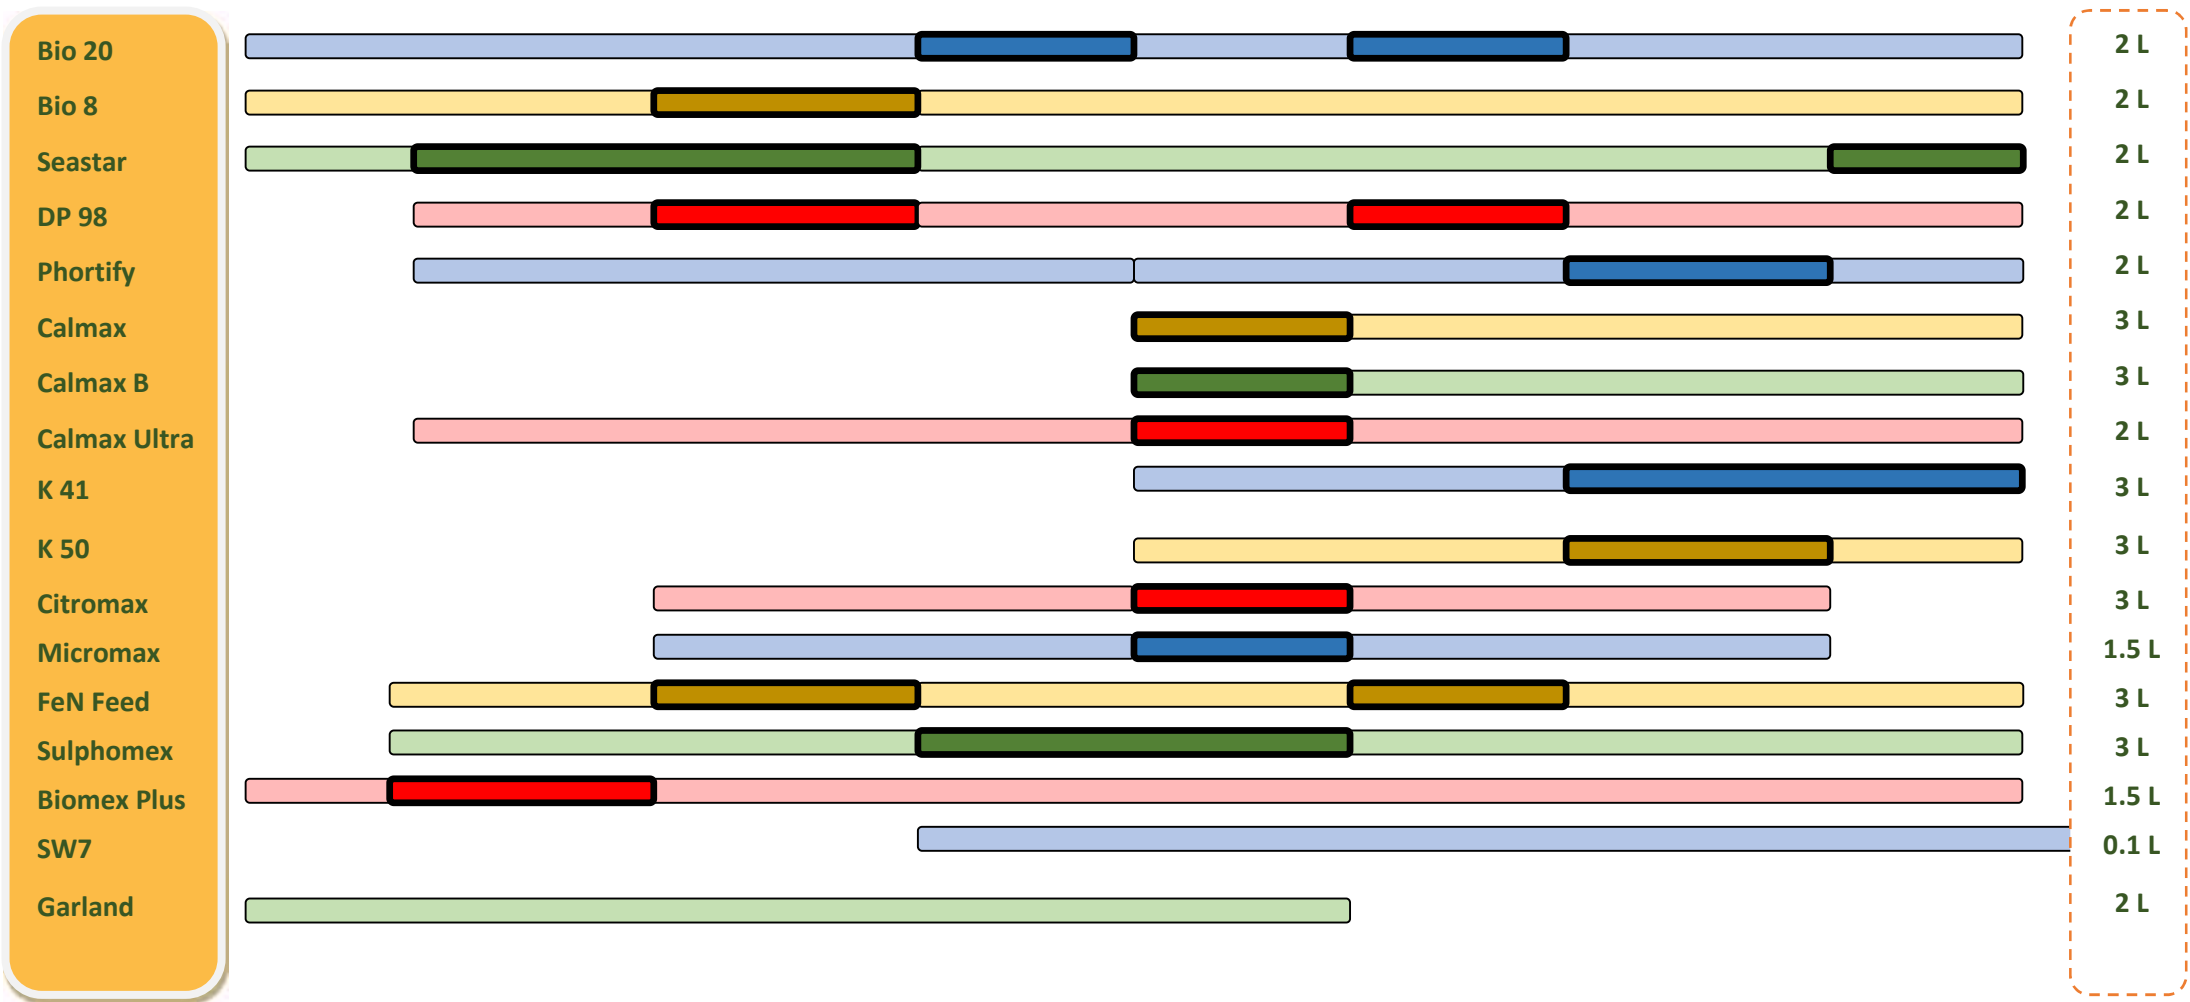

# PERIODES D'APPLICATIONS POUR POMME DE TERRE

Bandes Claires : Périodes d'utilisation possible

Bandes Foncées : Périodes d'utilisation optimale