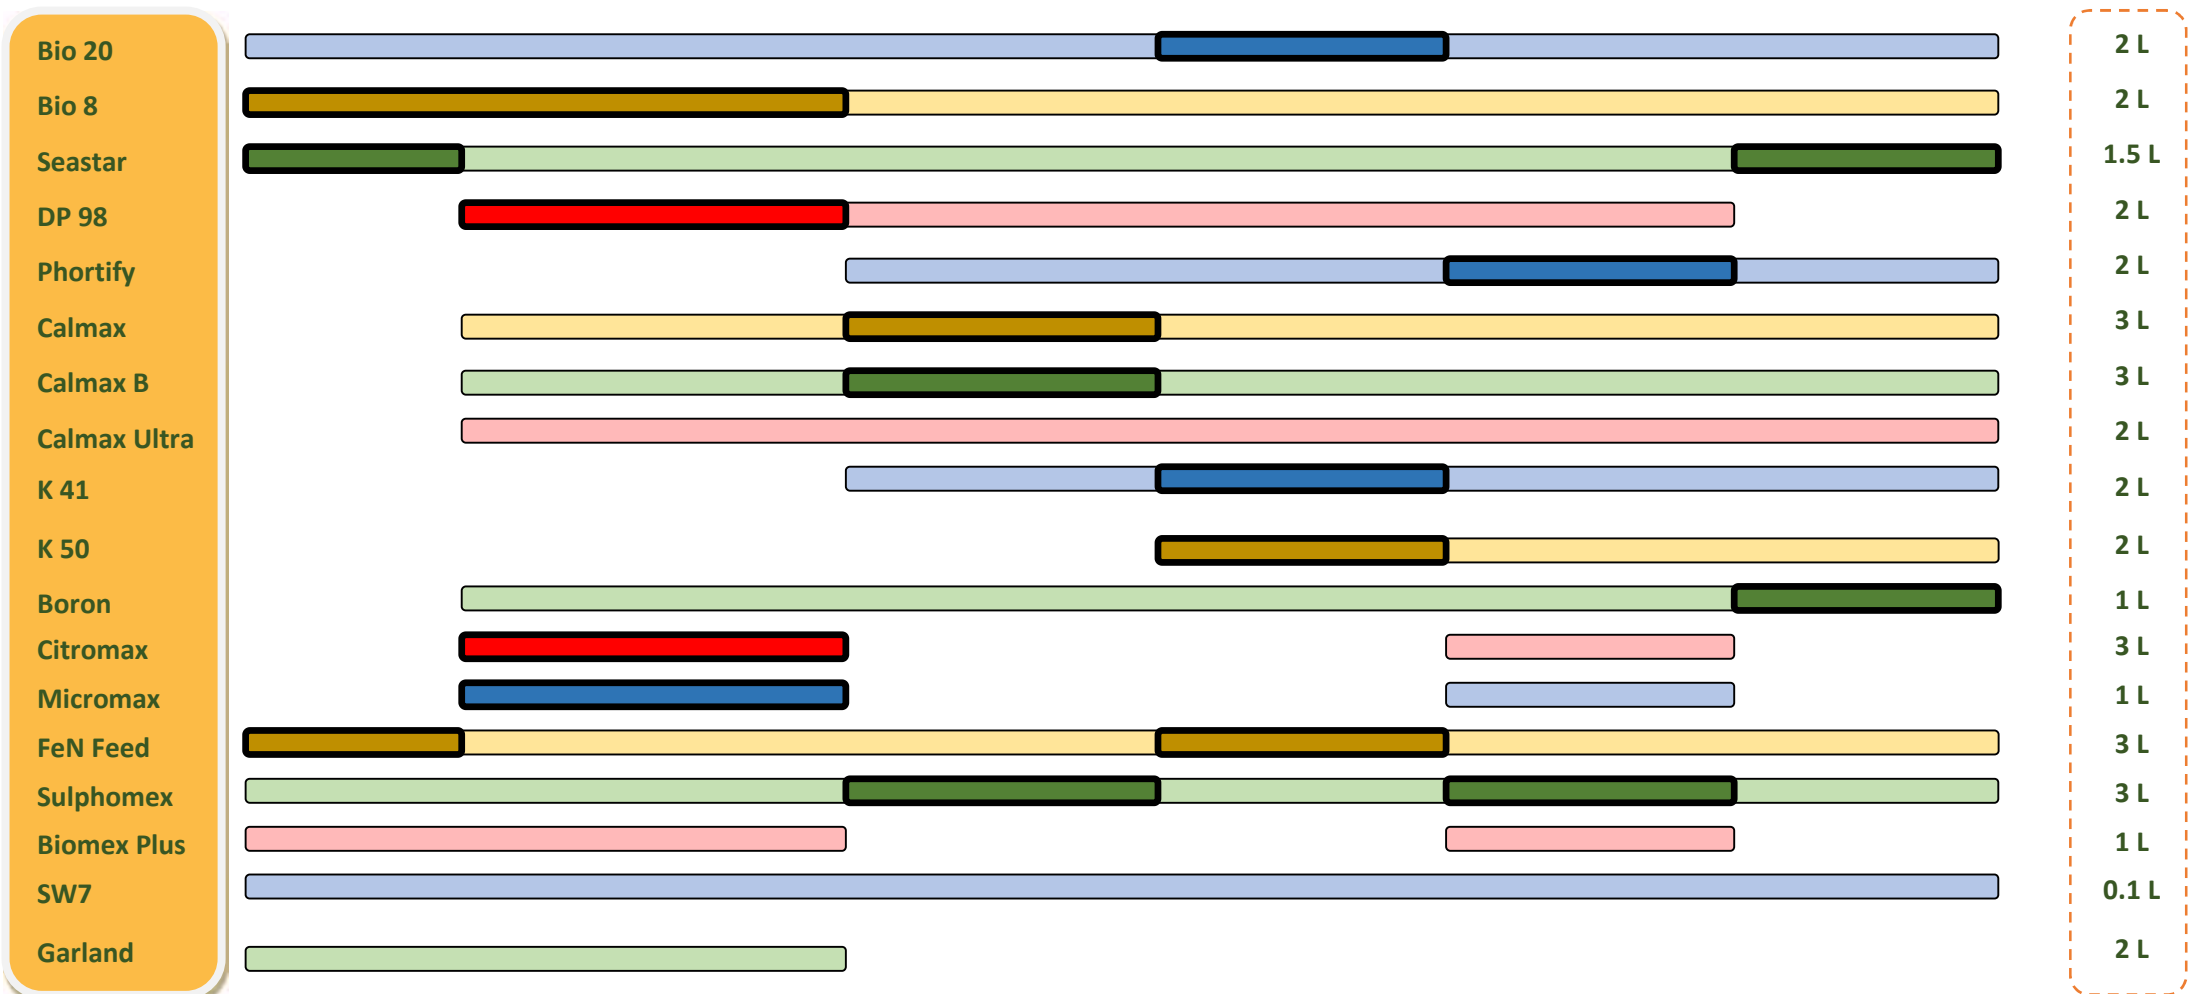

PERIODES D'APPLICATIONS POUR AIL ET OIGNION

Bandes Claires : Périodes d'utilisation possible

Bandes Foncées : Périodes d'utilisation optimale