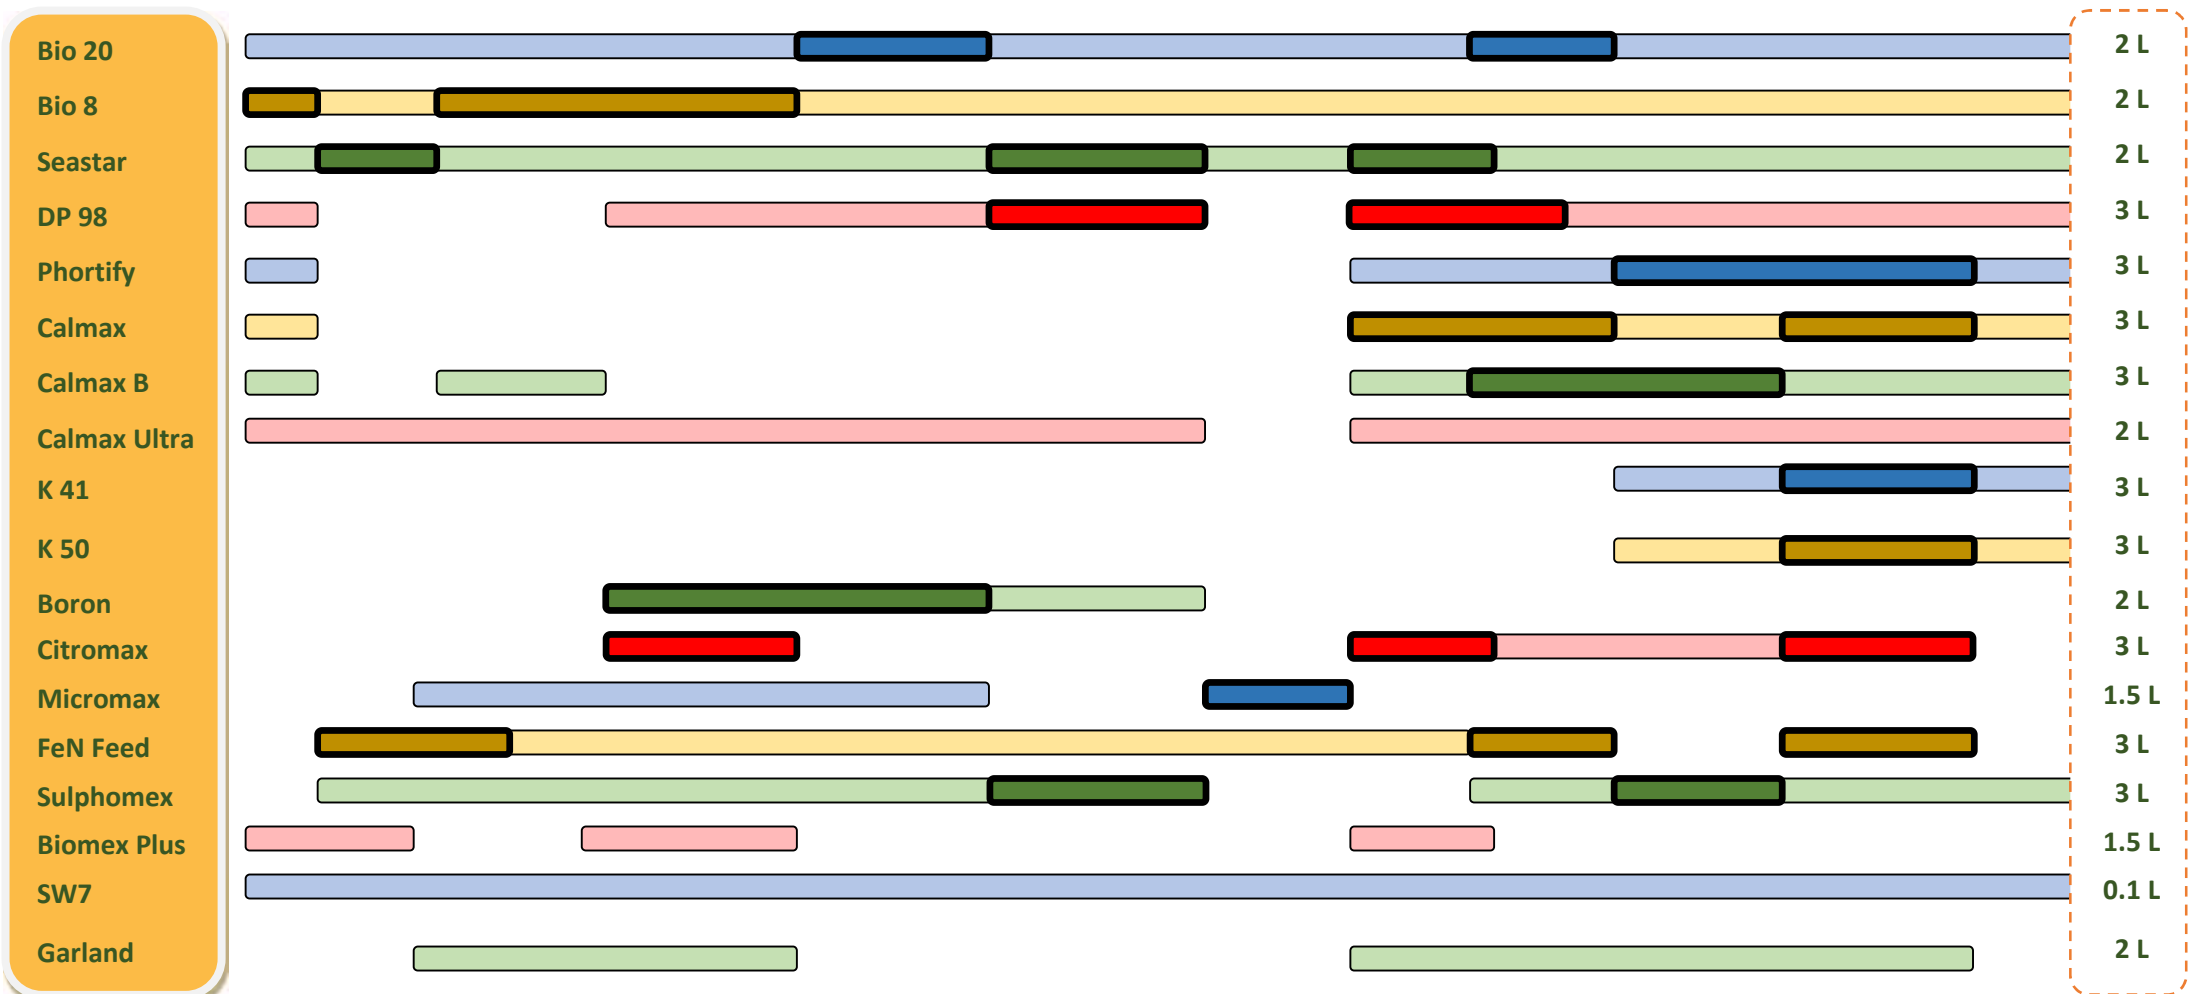

PERIODES D'APPLICATIONS POUR AGRUMES

Jeunes plants Bourgeon Développement des feuilles Développement des pousses Inflorescence Les sépales laissent voir les pétales Floraison Chute des pétales Nouaison Début Grossissement Grossissement des fruits Fin grossissement

Bandes Claires : Périodes d'utilisation possible

Bandes Foncées : Périodes d'utilisation optimale